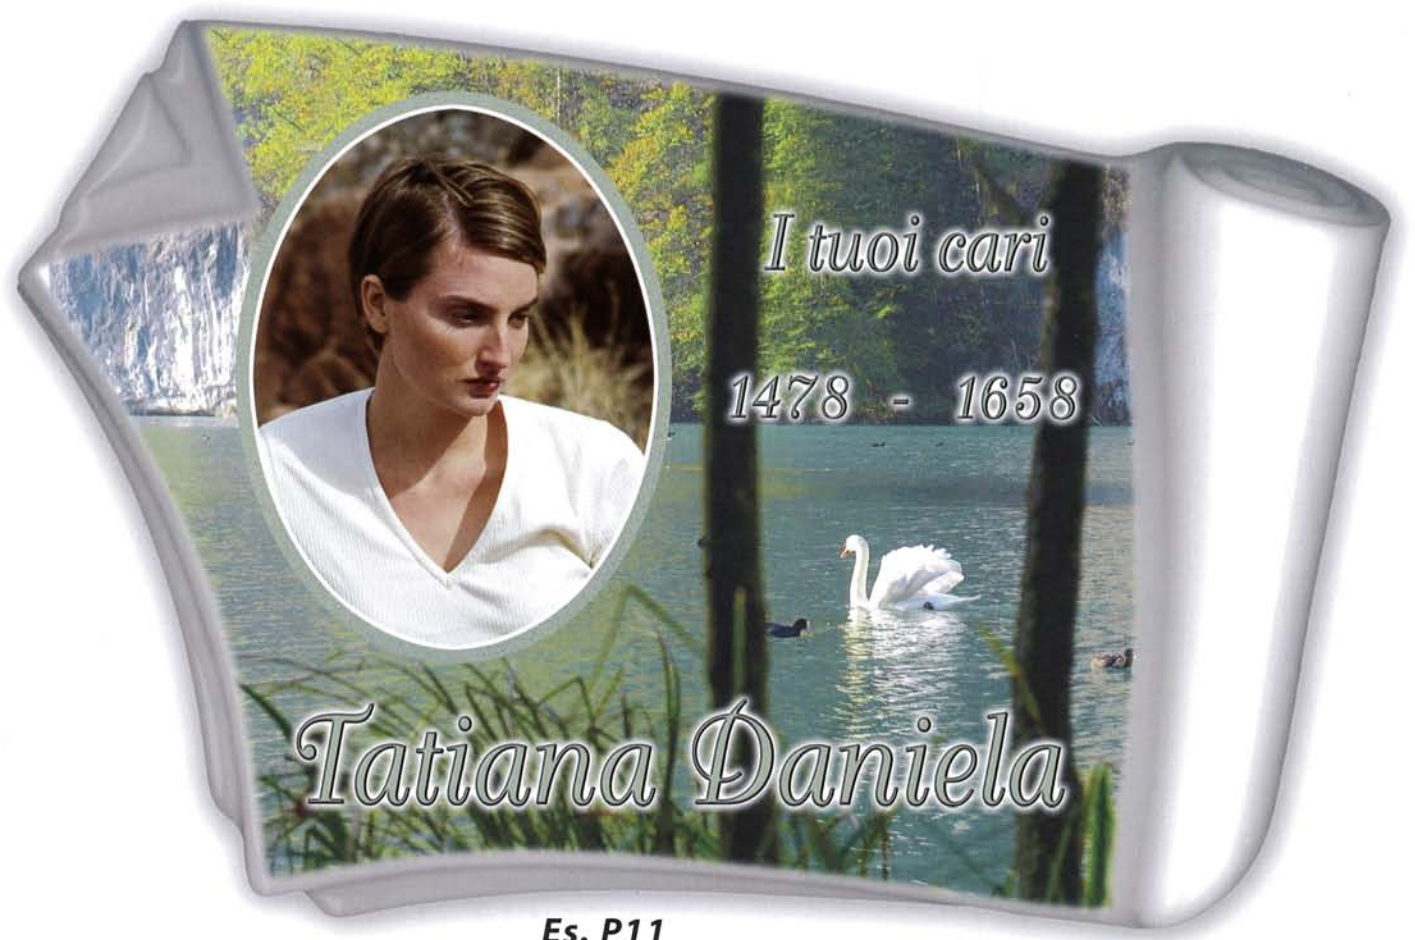

PERGAMENA IN PORCELLANA - PARETE SERIE NOTES

Wall parchment - series "Notes"

Es. P11