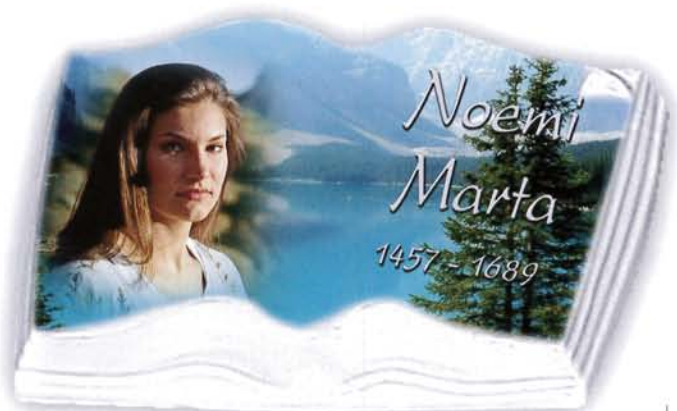

LIBRO IN PORCELLANA - TERRENO

Ground book

Marmorizzazione vedi pag. 77

Es. L10