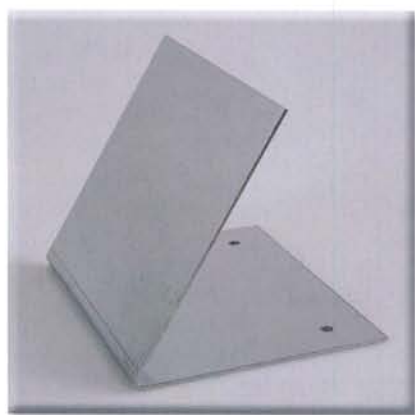

Inox / Steel

Cod.	Misura cm.
V9724	6x13
V9725	12x15
V9726	15x20
V9727	23x30